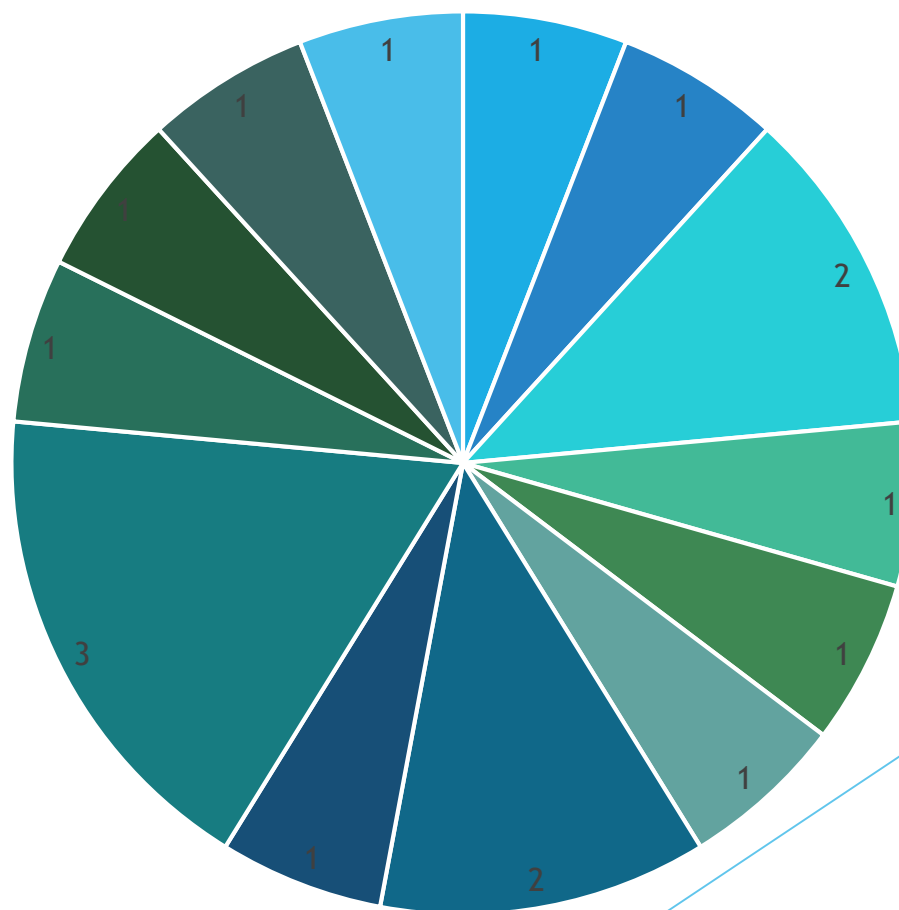

Pasiskirstymas pagal mokamas/nemokamas studijų vietas

Studijuojančių pasiskirstymas Lietuvos universitetuose

- Vilniaus universitetas
- Vilniaus Gedimino technikos universitetas
- Baltstogės universiteto filialas Vilniuje
- Lietuvos sporto universitetas
- Vadybos ir ekonomikos universitetas ISM
- Vilniaus dailės akademija
- Lietuvos sveikatos mokslų universitetas

Studijuojančių pasiskirstymas Lietuvos kolegijose

- Vilniaus kolegija
- Vilniaus technologijų ir dizaino kolegija
- Socialinių mokslų kolegija
- Vilniaus dizaino kolegija
- Vilniaus verslo kolegija

Studijų pasirinkimas pagal studijų kryptis Lietuvoje

Studijuojančių pasiskirstymas užsienio universitetuose

- Wyższa Szkoła Biznesu i Nauk o Zdrowiu, Łódź
- KU Leuven, Belgija
- University of Twente, Olandija
- Tilburg University, Olandija
- Akademia Górniczo-hutnicza w Krakowie
- Politechnika Wroclawska
- Uniwersytet Łódzki
- Społeczna Akademia Nauk w Łodzi
- Politechnika Gdańska
- Politechnika Warszawska
- Uniwersytet Wrocławski
- Wojskowa Akademia Techniczna, Warszawa
- SRH Hochschule Berlin, Vokietija

Studijų pasirinkimas užsienyje