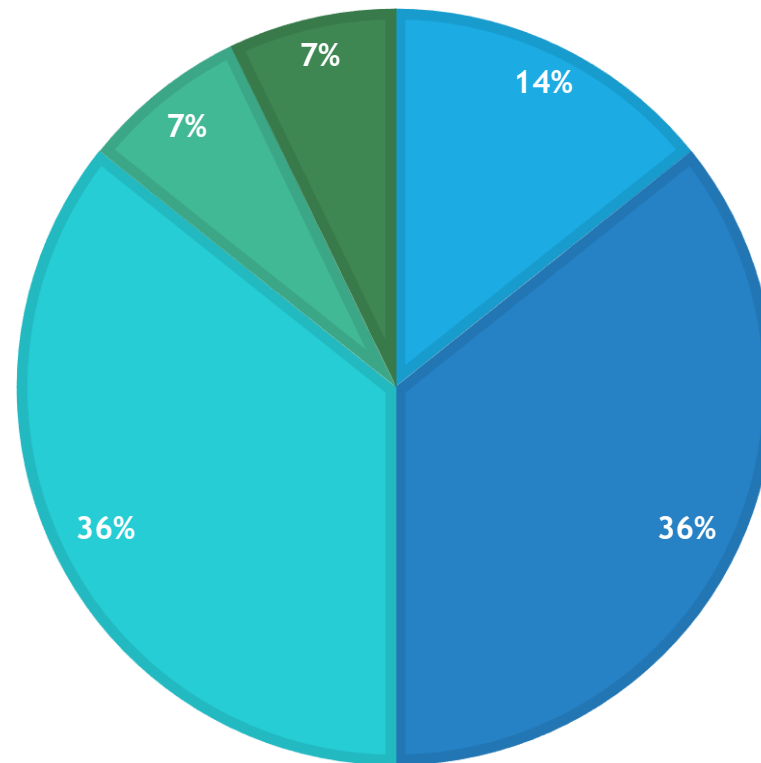

Studijuojančių pasiskirstymas Lietuvos kolegijose

- Vilniaus kolegija
- Vilniaus technologijų ir dizaino kolegija
- Socialinių mokslų kolegija
- Vilniaus dizaino kolegija
- Vilniaus verslo kolegija