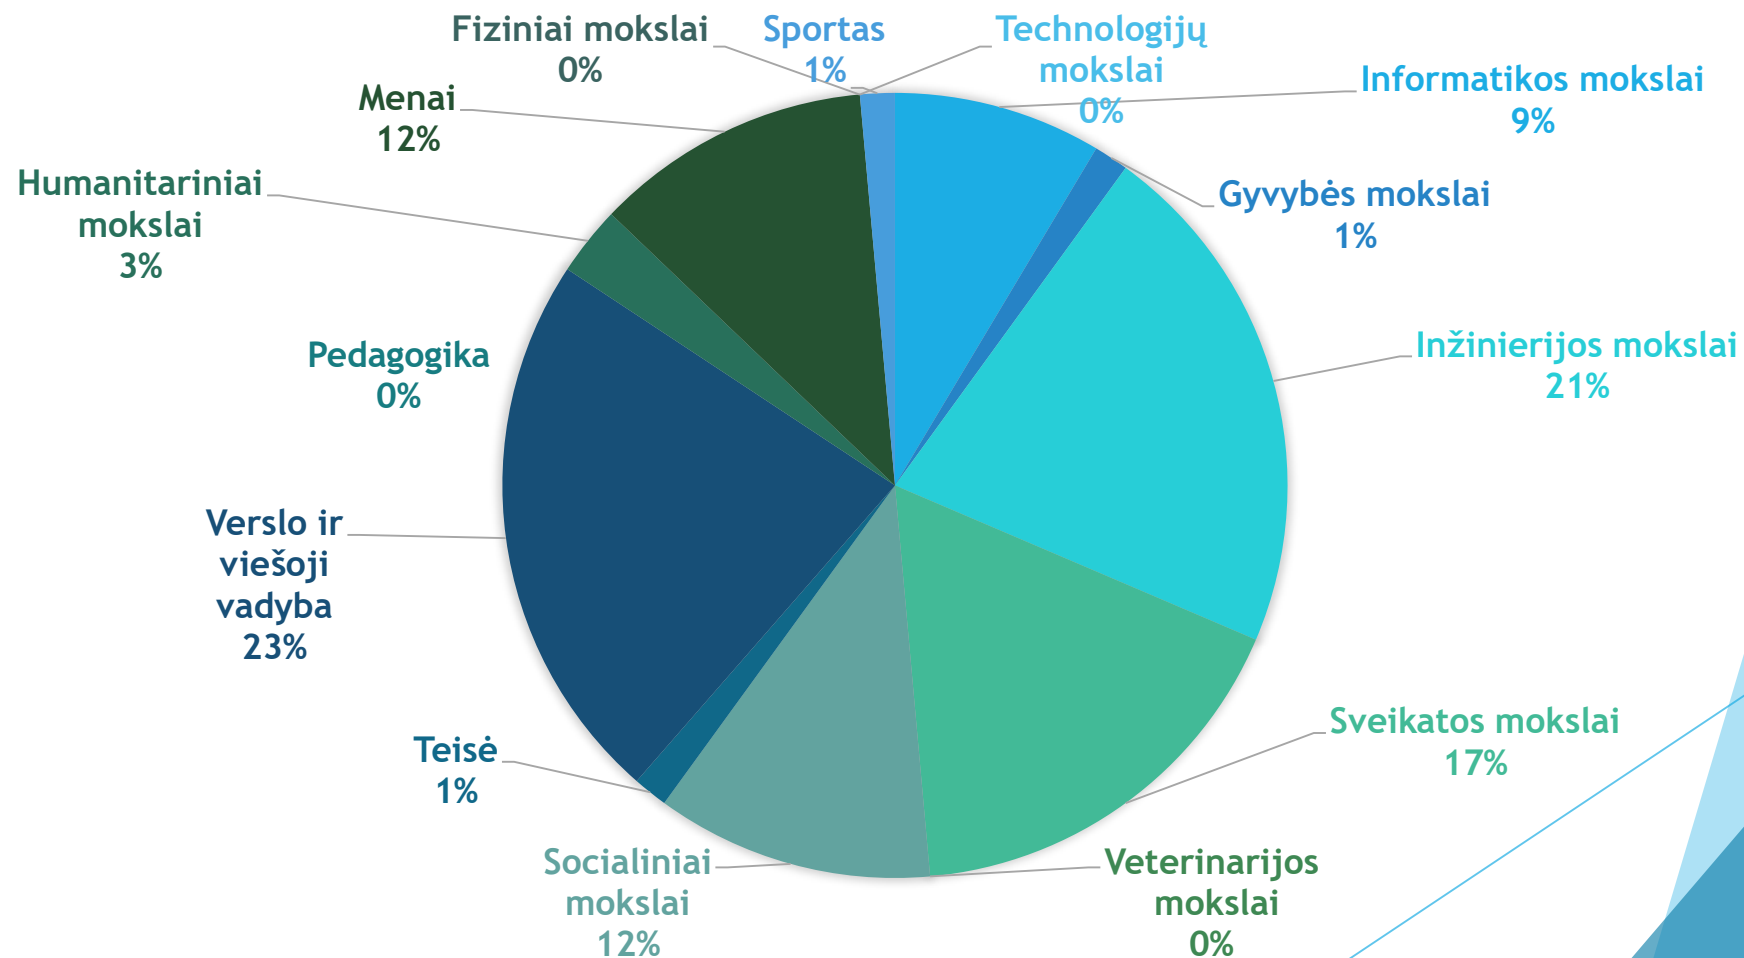

XXVI Mokinių laidos stojimų rezultatai

2022

Absolventų pasirinkimai

**83,2 PROC.
STUDIJUOJA**

14,95 PROC. KITA

1,87 PROC. DIRBA

Studijuojančių pasiskirstymas pagal šalį

■ Lietuvoje ■ Lenkijoje ■ Belgijoje ■ Olandijoje ■ Vokietijoje

Pasiskirstymas pagal mokamas/nemokamas studijų vietas

Studijuojančių pasiskirstymas Lietuvos universitetuose

- Vilniaus universitetas
- Vilniaus Gedimino technikos universitetas
- Baltstogės universiteto filialas Vilniuje
- Lietuvos sporto universitetas
- Vadybos ir ekonomikos universitetas ISM
- Vilniaus dailės akademija
- Lietuvos sveikatos mokslų universitetas

Studijuojančių pasiskirstymas Lietuvos kolegijose

- Vilniaus kolegija
- Vilniaus technologijų ir dizaino kolegija
- Socialinių mokslų kolegija
- Vilniaus dizaino kolegija
- Vilniaus verslo kolegija

Studijų pasirinkimas pagal studijų kryptis Lietuvoje

Studijų pasirinkimas užsienyje