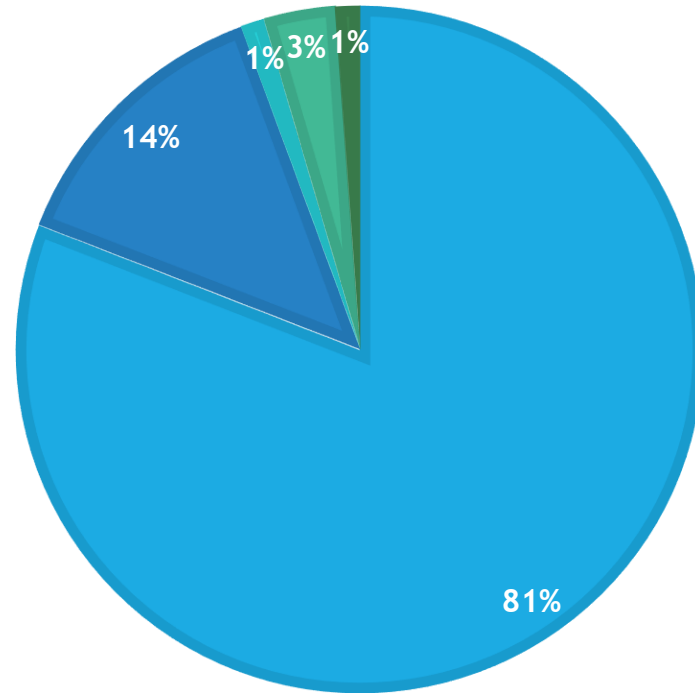

XXVI Mokinių laidos stojimų rezultatai

2022

Absolventų pasirinkimai

**83,2 PROC.
STUDIJUOJA**

14,95 PROC. KITA

1,87 PROC. DIRBA

Studijuojančių pasiskirstymas pagal šalį

■ Lietuvoje ■ Lenkijoje ■ Belgijoje ■ Olandijoje ■ Vokietijoje

Pasiskirstymas pagal mokamas/nemokamas studijų vietas

Studijuojančių pasiskirstymas Lietuvos universitetuose

- Vilniaus universitetas
- Vilniaus Gedimino technikos universitetas
- Baltstogės universiteto filialas Vilniuje
- Lietuvos sporto universitetas
- Vadybos ir ekonomikos universitetas ISM
- Vilniaus dailės akademija
- Lietuvos sveikatos mokslų universitetas