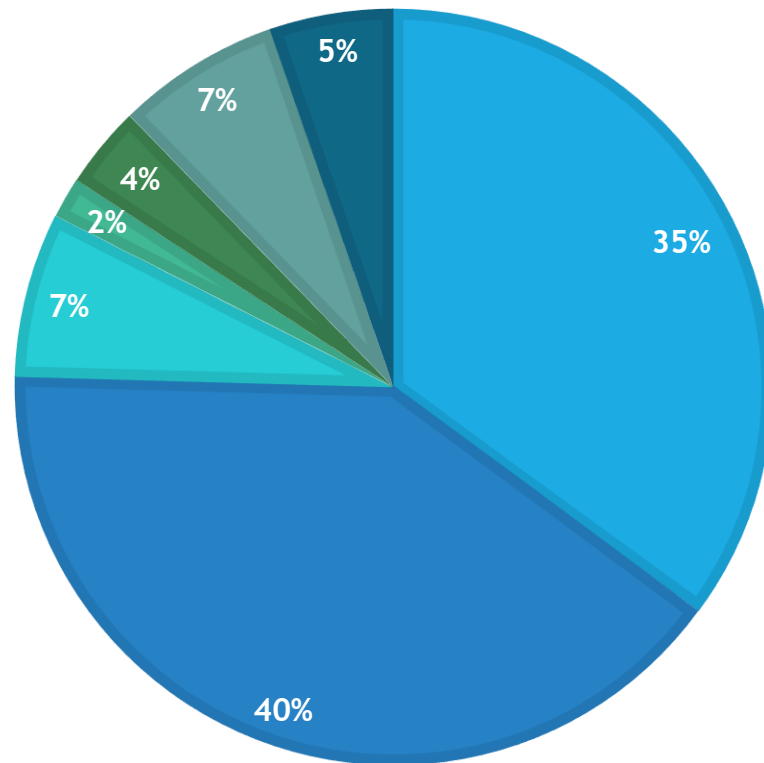

XXVI Mokinių laidos stojimų rezultatai

2022

Absolventų pasirinkimai

**83,2 PROC.
STUDIJUOJA**

14,95 PROC. KITA

1,87 PROC. DIRBA

Studijuojančių pasiskirstymas pagal šalį

■ Lietuvoje ■ Lenkijoje ■ Belgijoje ■ Olandijoje ■ Vokietijoje

Pasiskirstymas pagal mokamas/nemokamas studijų vietas

Studijuojančių pasiskirstymas Lietuvos universitetuose

- Vilniaus universitetas
- Vilniaus Gedimino technikos universitetas
- Baltstogės universiteto filialas Vilniuje
- Lietuvos sporto universitetas
- Vadybos ir ekonomikos universitetas ISM
- Vilniaus dailės akademija
- Lietuvos sveikatos mokslų universitetas