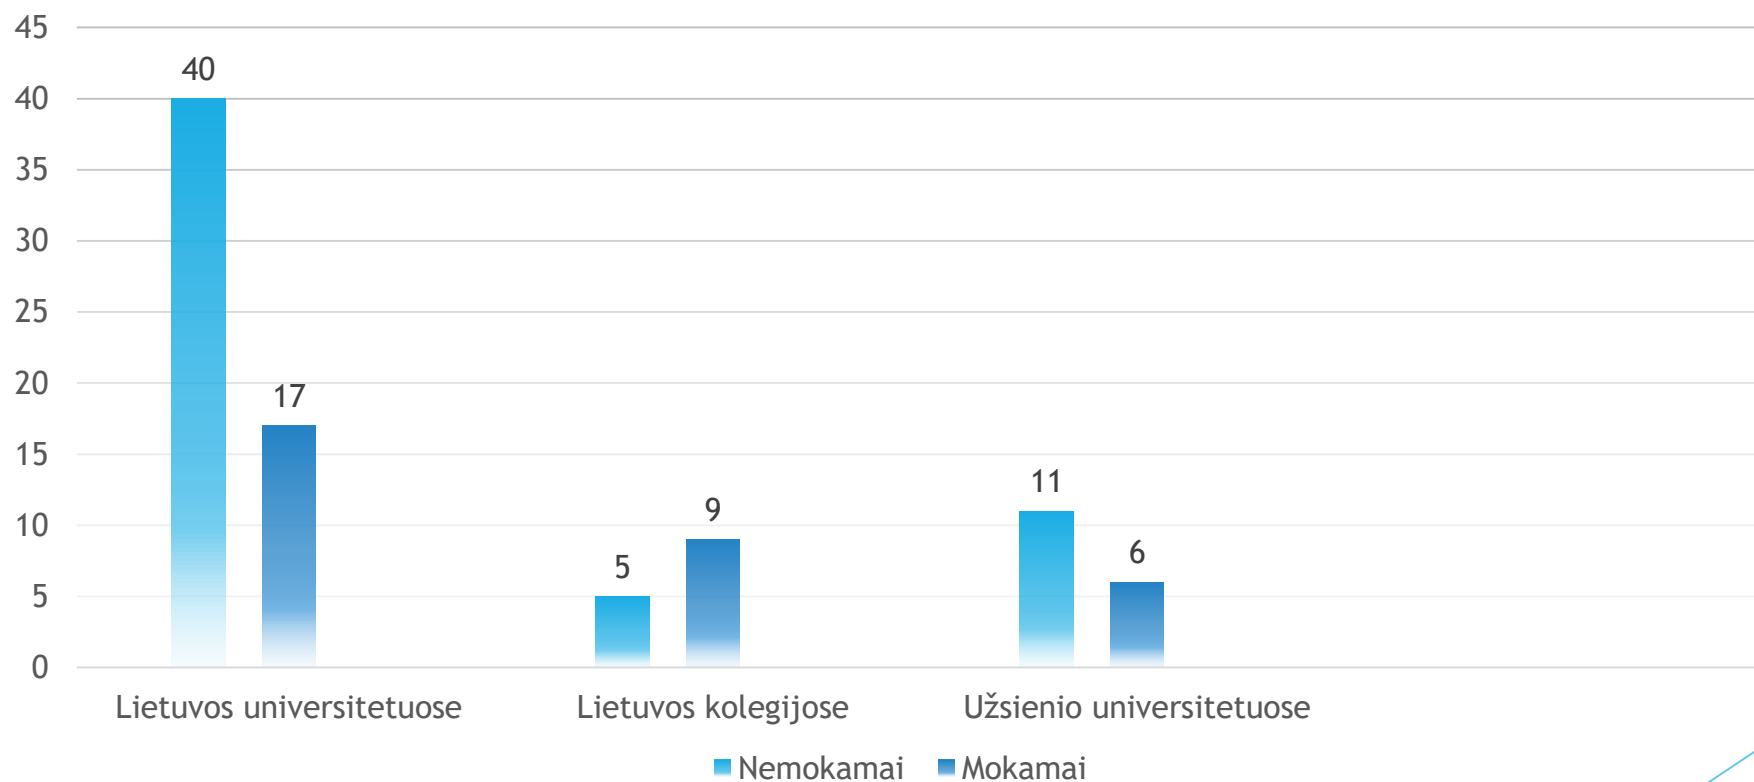

XXVI Mokinių laidos stojimų rezultatai

2022

Absolventų pasirinkimai

**83,2 PROC.
STUDIJUOJA**

14,95 PROC. KITA

1,87 PROC. DIRBA

Studijuojančių pasiskirstymas pagal šalį

■ Lietuvoje ■ Lenkijoje ■ Belgijoje ■ Olandijoje ■ Vokietijoje

Pasiskirstymas pagal mokamas/nemokamas studijų vietas

Studijuojančių pasiskirstymas Lietuvos universitetuose

- Vilniaus universitetas
- Vilniaus Gedimino technikos universitetas
- Baltstogės universiteto filialas Vilniuje
- Lietuvos sporto universitetas
- Vadybos ir ekonomikos universitetas ISM
- Vilniaus dailės akademija
- Lietuvos sveikatos mokslų universitetas